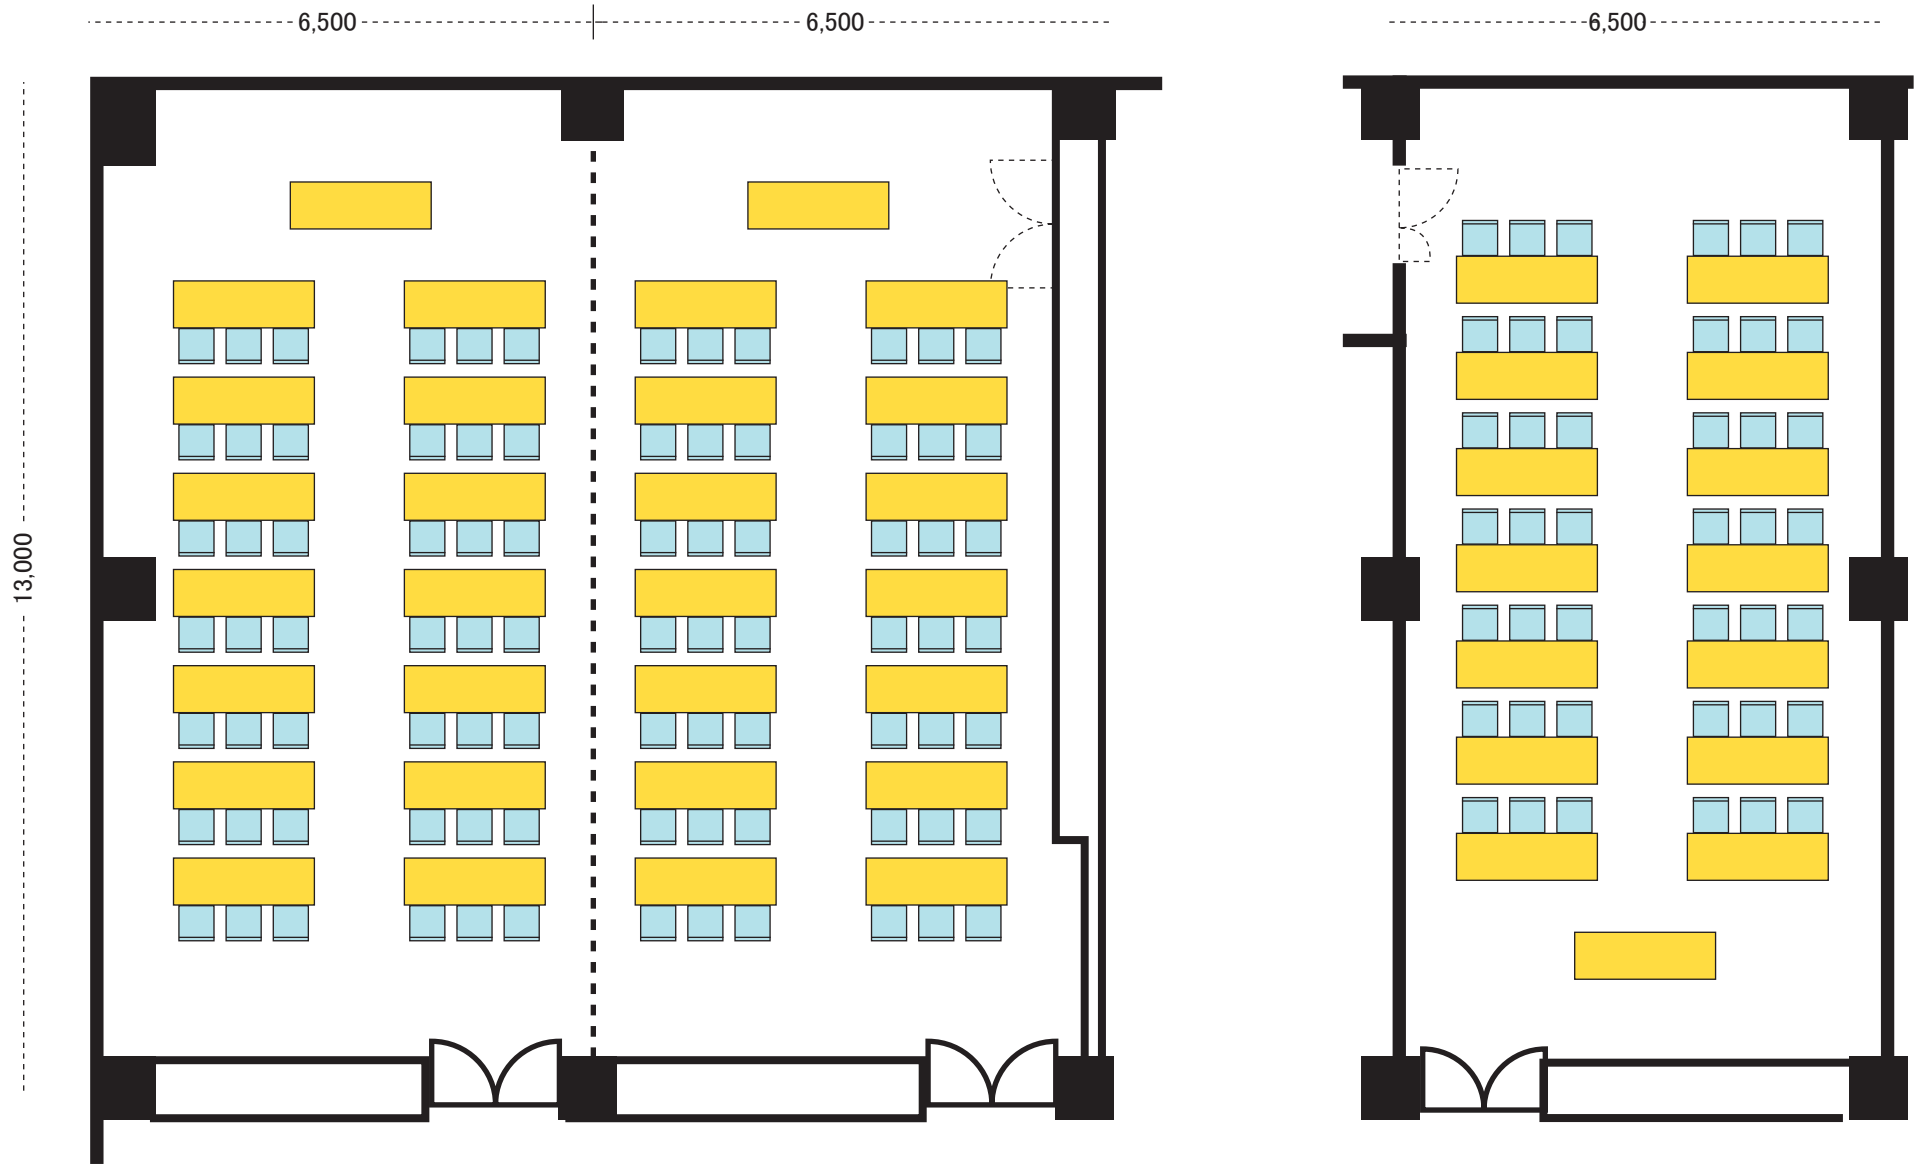

せとうち観光専門職短期大学 3F

301 教室
(定員 42 名)

302 教室
(定員 42 名)

303 教室
(定員 42 名)