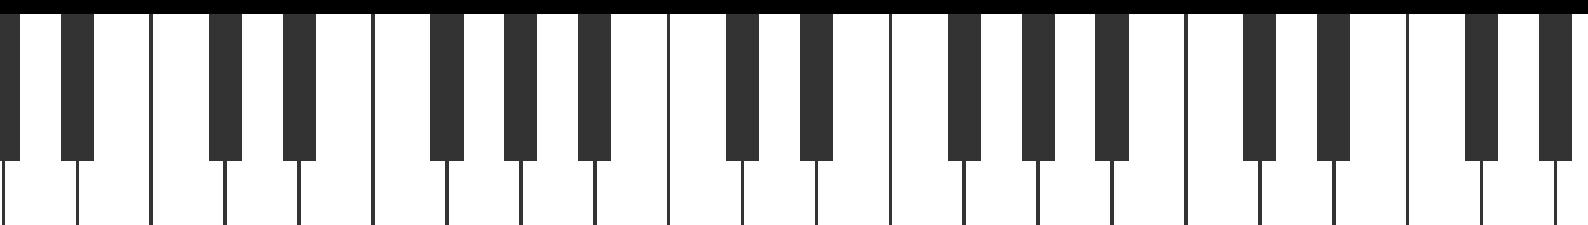

facebook

ページをフォローして
ホールの最新情報をチェック!

[主催・お問い合わせ先]

せとうち観光専門職短期大学内
穴吹学園ホール (旧高松テルサ 音楽ホール)

受託事業者: 穴吹エンタープライズ株式会社
〒761-0113 香川県高松市屋島西町2366-1

TEL: 087-844-3511 (平日9:00~17:00)

FAX: 087-844-3524

★公演概要、出演者募集・申込など、詳細はチラシの裏面をご覧ください。