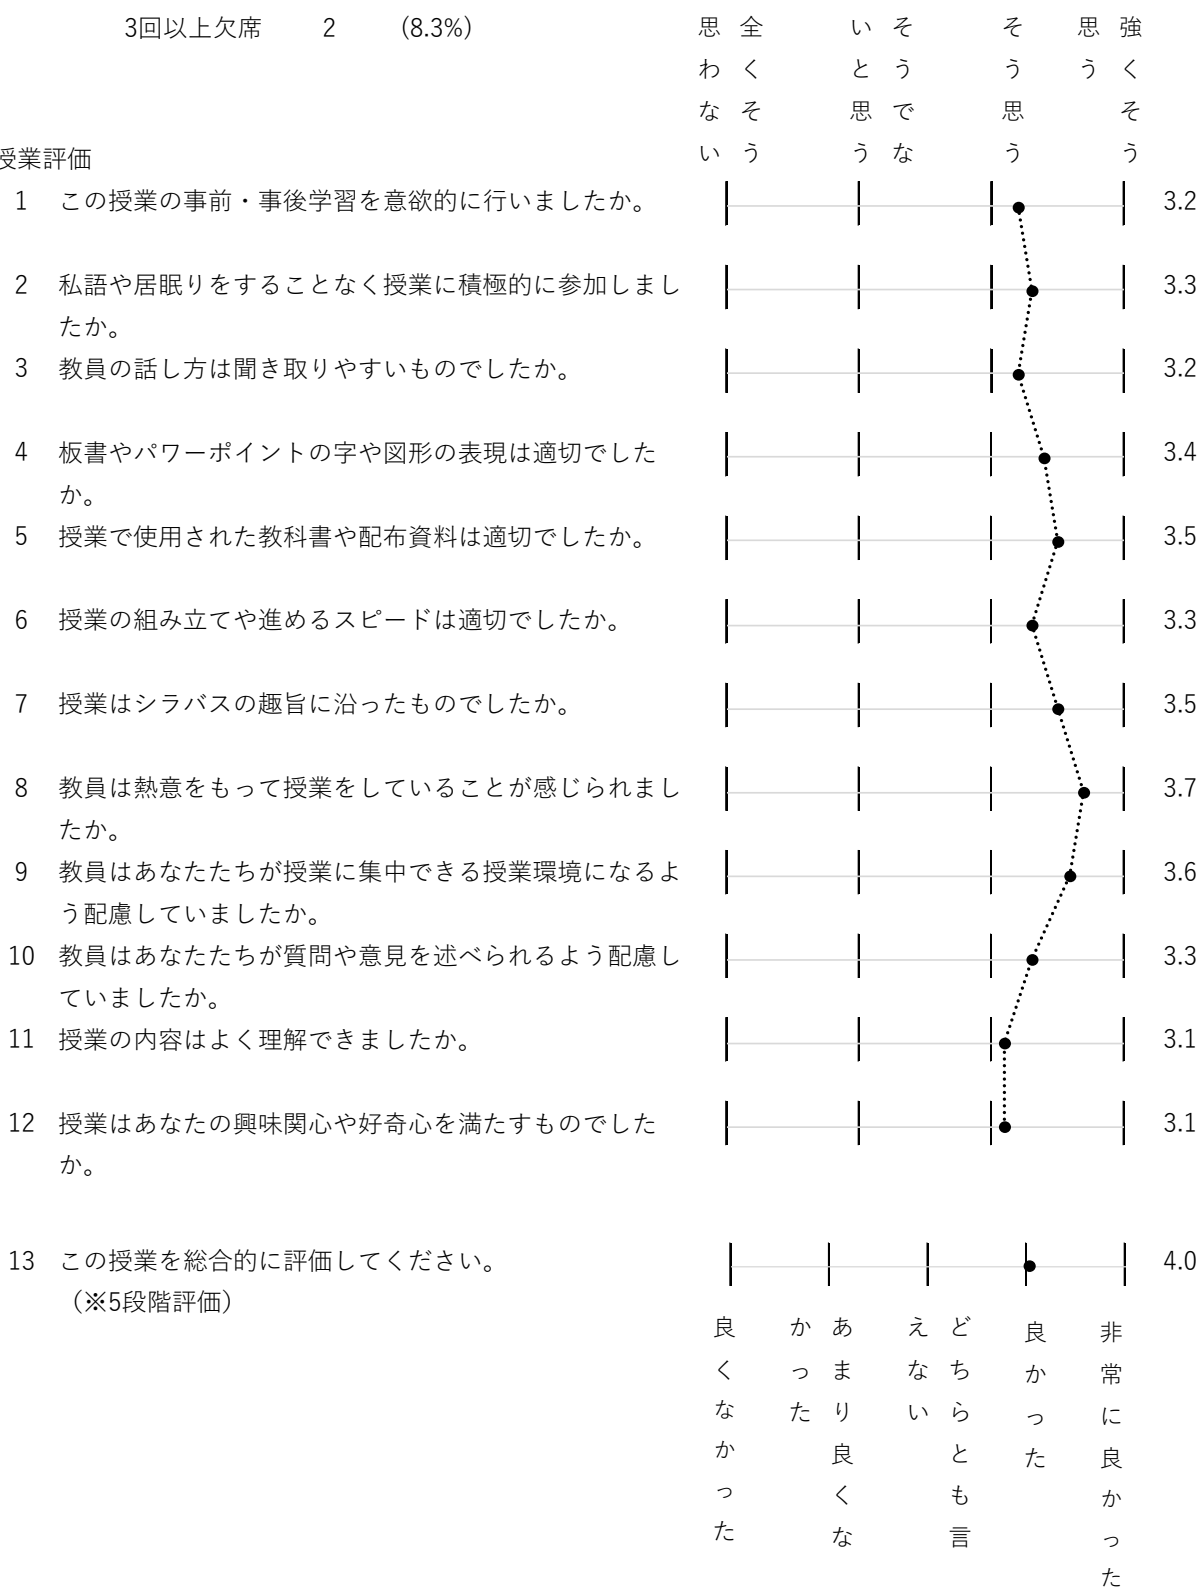

2022年度第3Q授業評価アンケート集計結果

(第3Q学科集計)

■ 全体回答 24名

■ 出席率 全て出席 17 (70.8%)
 1~2回欠席 5 (20.8%)
 3回以上欠席 2 (8.3%)

■ 授業評価

思 全 い そ そ 思 強
 わ く と う う う く
 な そ 思 で 思 そ
 い う う な う う

良 か あ え ど 良 非
 く っ ま な ち か 常
 な た り い ら っ に
 か 良 と た 良
 っ く も 言 良
 た な 言 言 言 言 言
 た