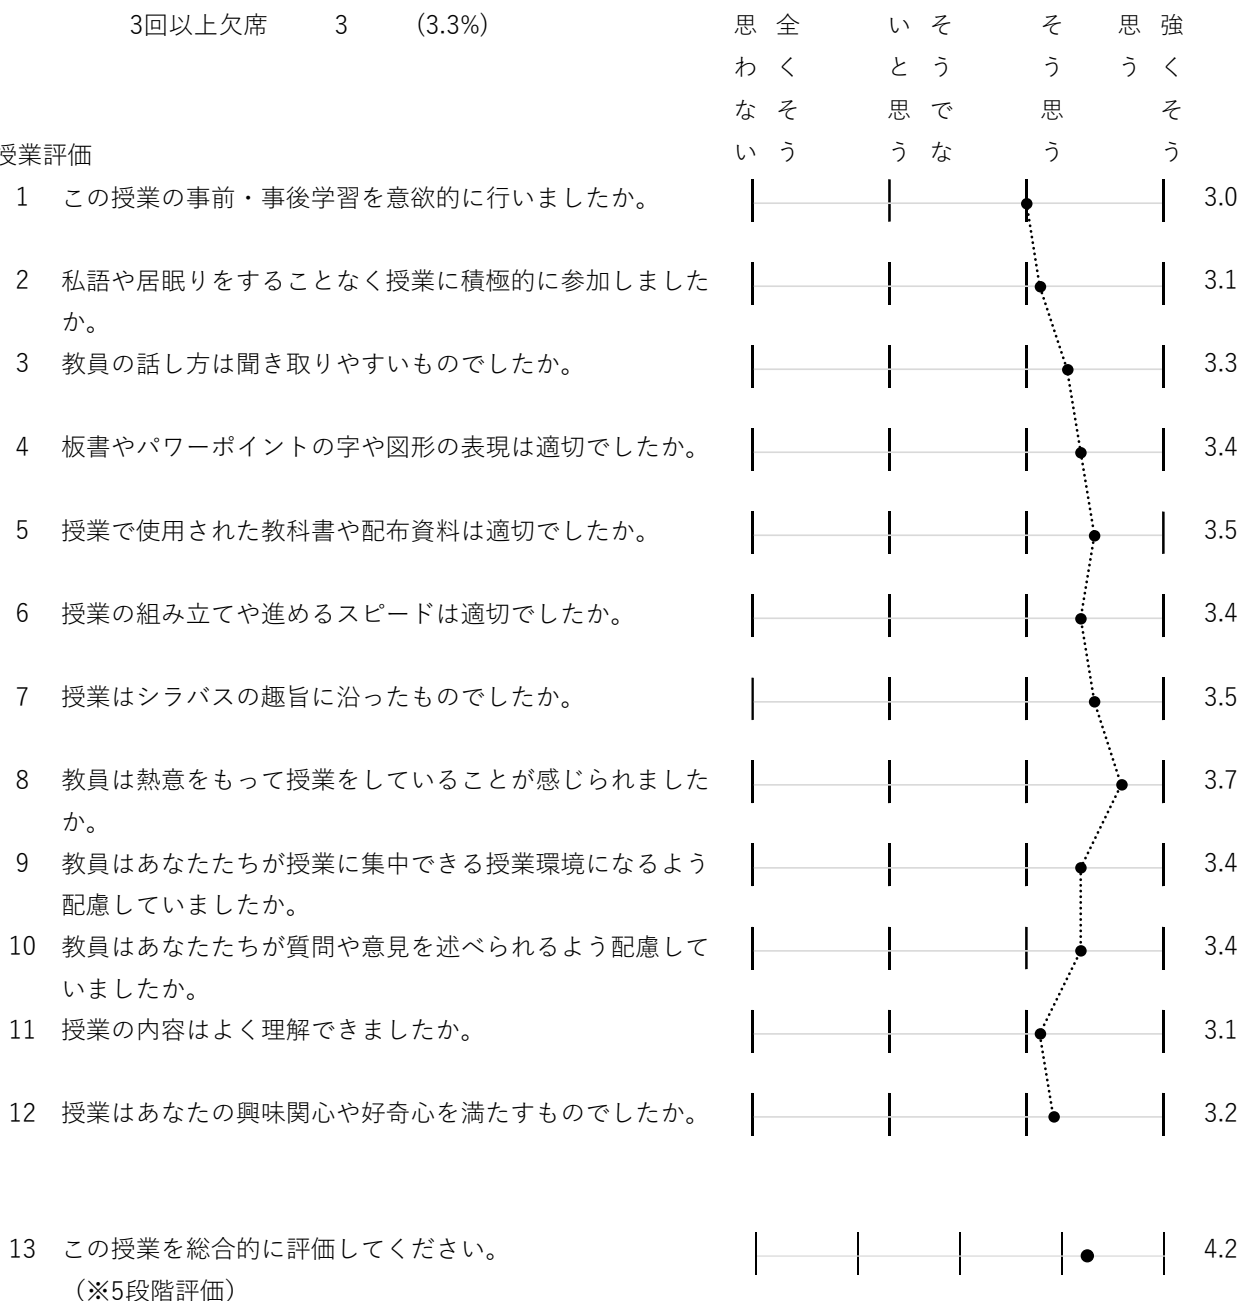

2022年度第1Q授業評価アンケート集計結果

(第1Q学科集計)

■ 全体回答 90名

■ 出席率 全て出席 74 (82.2%)
 1~2回欠席 13 (14.4%)
 3回以上欠席 3 (3.3%)

■ 授業評価

思 全 い そ そ 思 強
 わ く と う う う く
 な そ 思 で 思 そ
 い う う な う う

良 か あ え ど 良 非
 く っ ま な ち か 常
 な たり い ら っ に
 か 良 と た た 良
 っ く も 良 っ
 た な 言 言 っ た